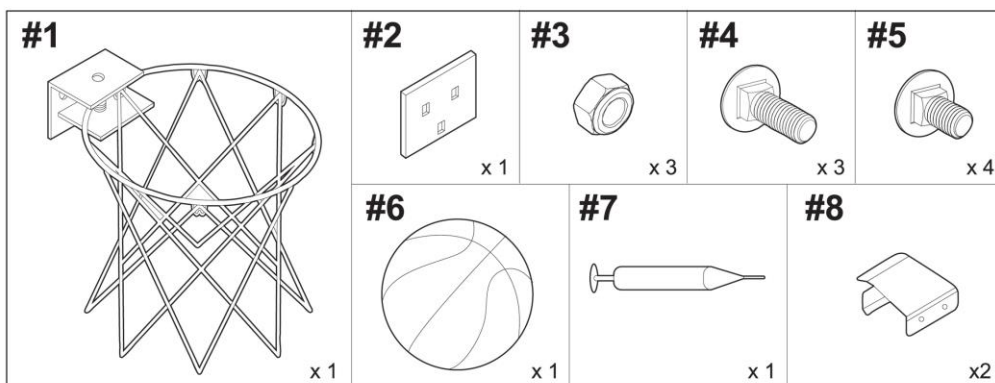

MASTER SPORT s.r.o.

Provozní 5560/1b

722 00 Ostrava – Třebovice

servis@mastersport.cz

basketbalový kôš s doskou MASTER[®] 45 x 30 cm

MASSPSB-36

UPOZORNENIE

Maximálne zaťaženie obrúčky je 50 kg.