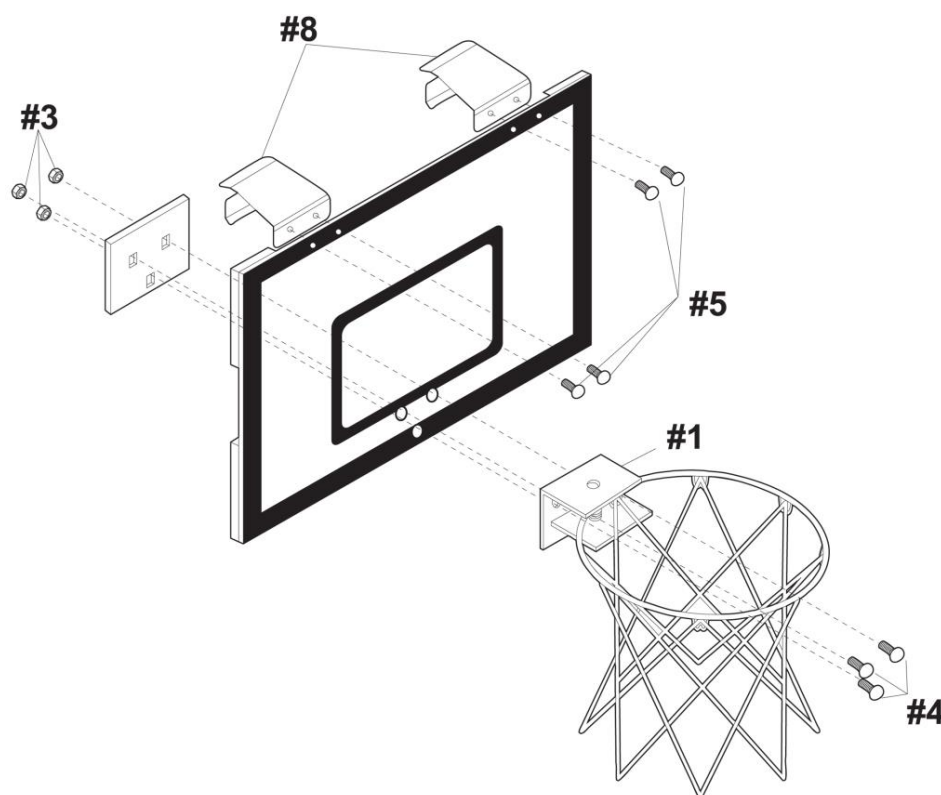

Basketball backboard MASTER® 45 x 30 cm

MASSPSB-36