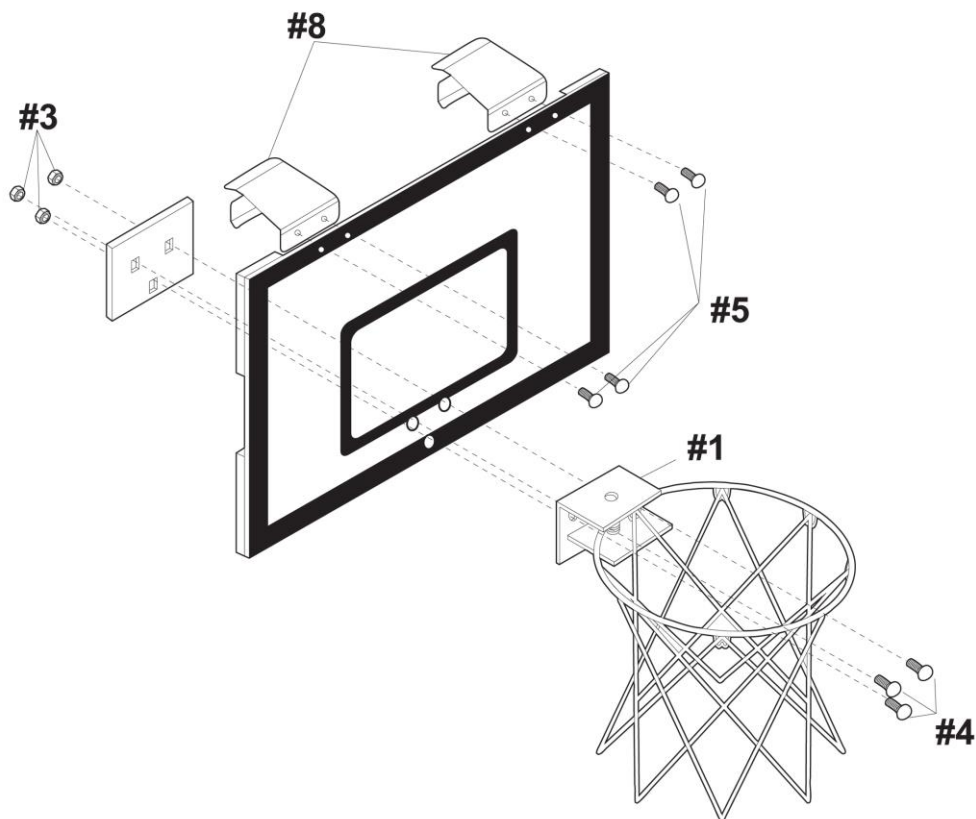

Coș de baschet cu tablă MASTER® 45 x 30 cm

MASSPSB-36

ÎNȘTIINȚARE

Sarcina maximă a cercului este de 50 kg.

Verificați fixarea plăcii înainte de fiecare utilizare.

Verificați strângerea tuturor șuruburilor înainte de fiecare utilizare. Nu utilizați un produs deteriorat.