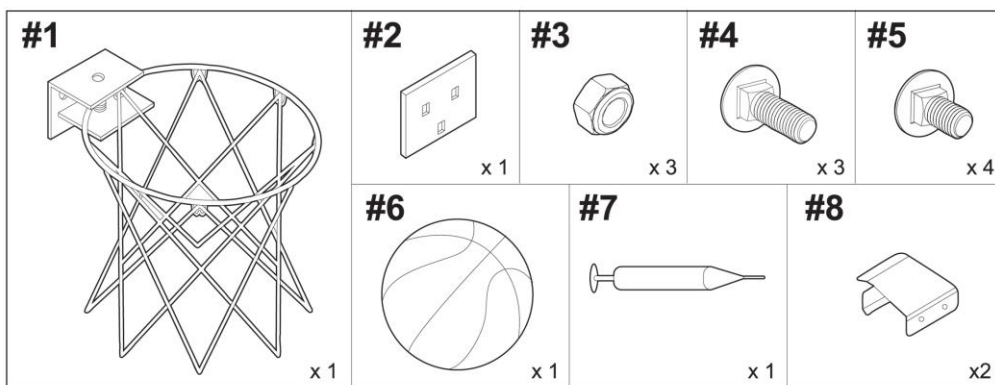

Address of local distributor:

Kosárlabdapalánk MASTER[®] 45 x 30 cm

MASSPSB-36

FIGYELMEZTETÉS

Kosárgyűrű maximális teherbírása: 50 kg.

Minden használat előtt ellenőrizze a kosárlabdapalánk stabil rögzítését!