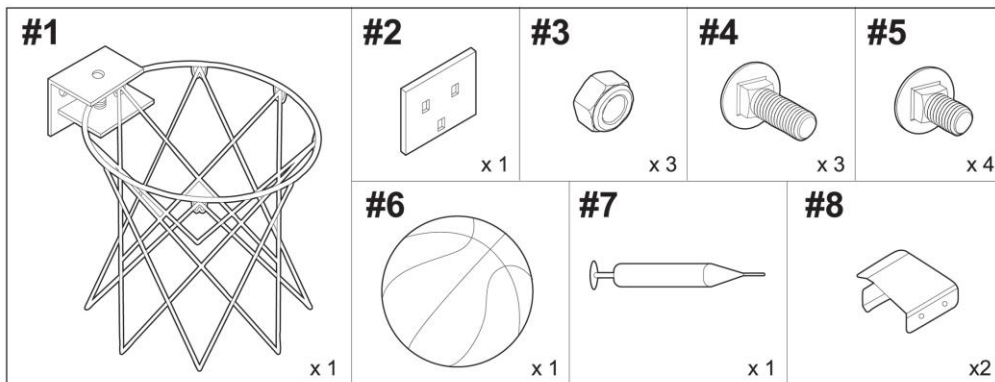

Coș de baschet cu tablă MASTER® 45 x 30 cm

MASSPSB-36

ÎNȘTIINȚARE

Sarcina maximă a cercului este de 50 kg.

Verificați fixarea plăcii înainte de fiecare utilizare.

Verificați strângerea tuturor șuruburilor înainte de fiecare utilizare. Nu utilizați un produs deteriorat.