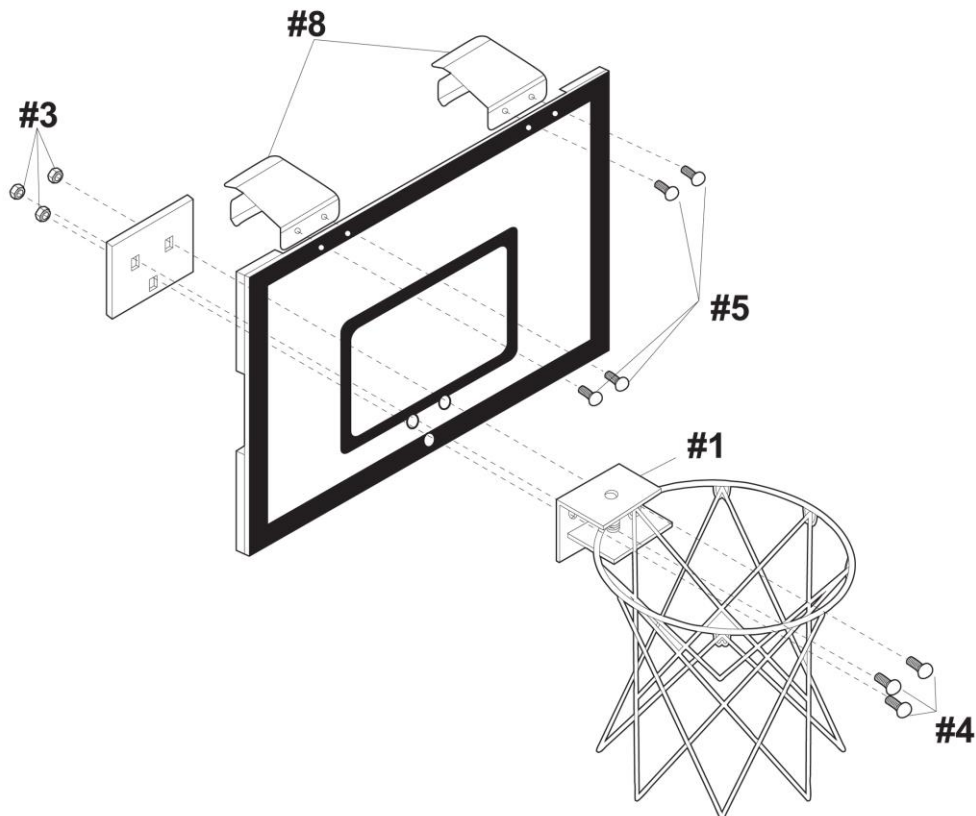

Address of local distributor:

Kosárlabdapalánk MASTER[®] 45 x 30 cm

MASSPSB-36

FIGYELMEZTETÉS

Kosárgyűrű maximális teherbírása: 50 kg.

Minden használat előtt ellenőrizze a kosárlabdapalánk stabil rögzítését!