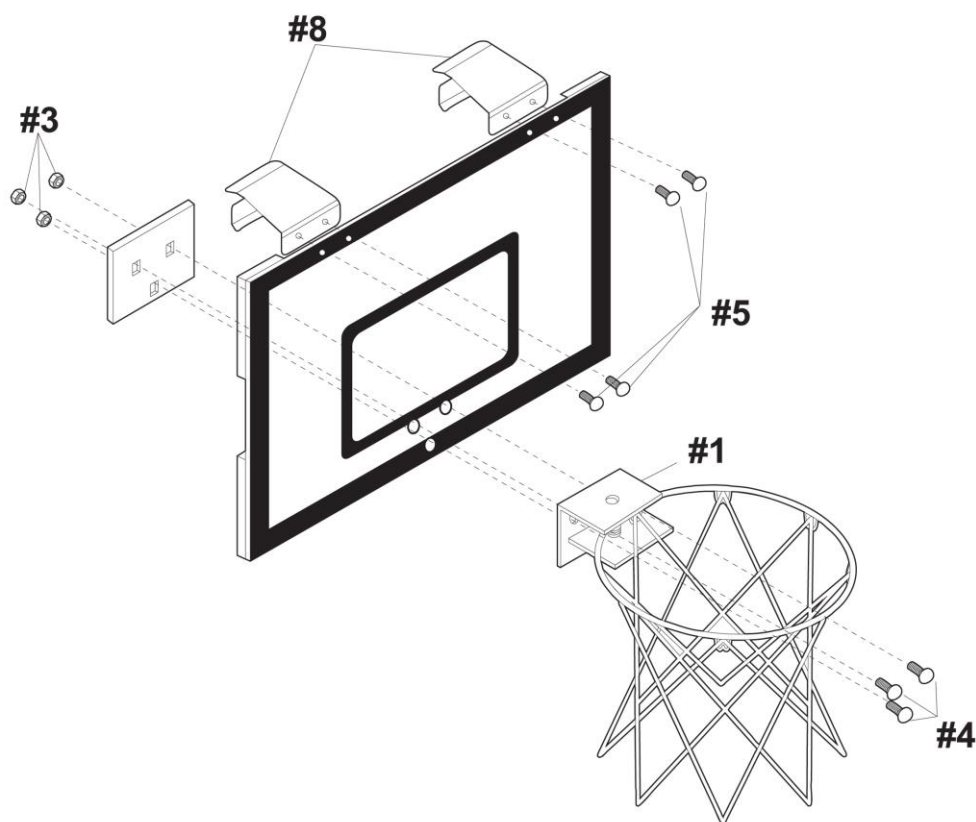

MASTER SPORT s.r.o.

Provozní 5560/1b

722 00 Ostrava – Třebovice

servis@mastersport.cz

basketbalový kôš s doskou MASTER[®] 45 x 30 cm

MASSPSB-36

UPOZORNENIE

Maximálne zaťaženie obrúčky je 50 kg.