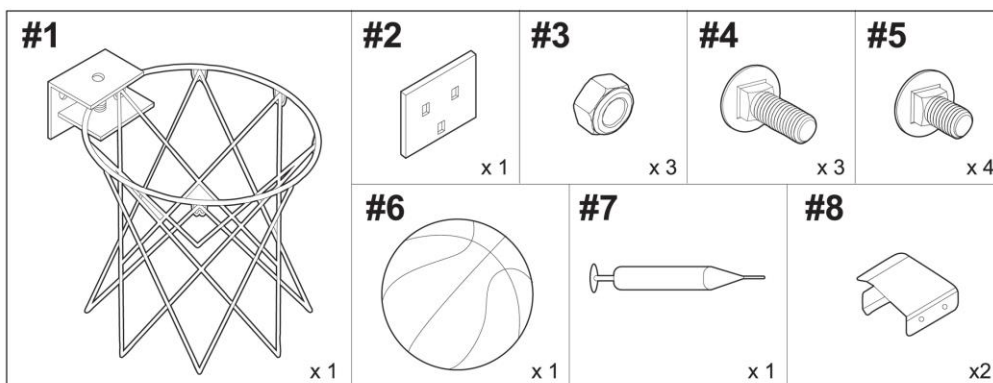

Basketbalový koš s deskou MASTER[®] 45 x 30 cm

MASSPSB-36

UPOZORNĚNÍ

Maximální zatížení obroučky je 50 kg.

Před každým použitím zkontrolujte upevnění desky.

Před každým použitím překontrolujte dotažení všech šroubů. Poškozený výrobek nepoužívejte.