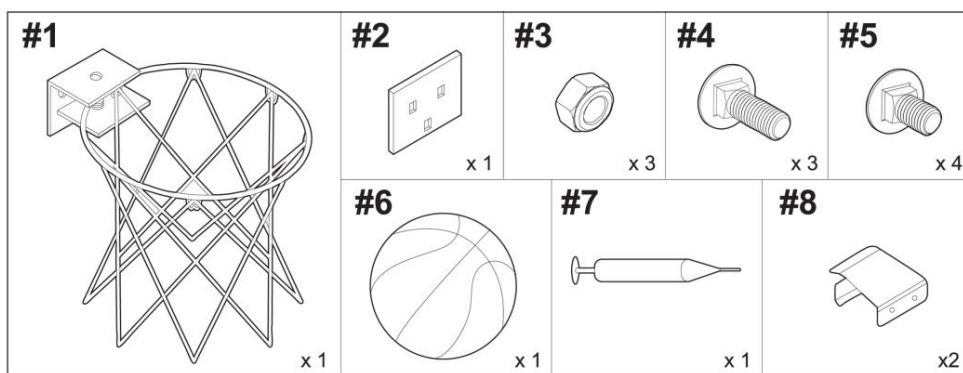

Basketball backboard MASTER® 45 x 30 cm

MASSPSB-36