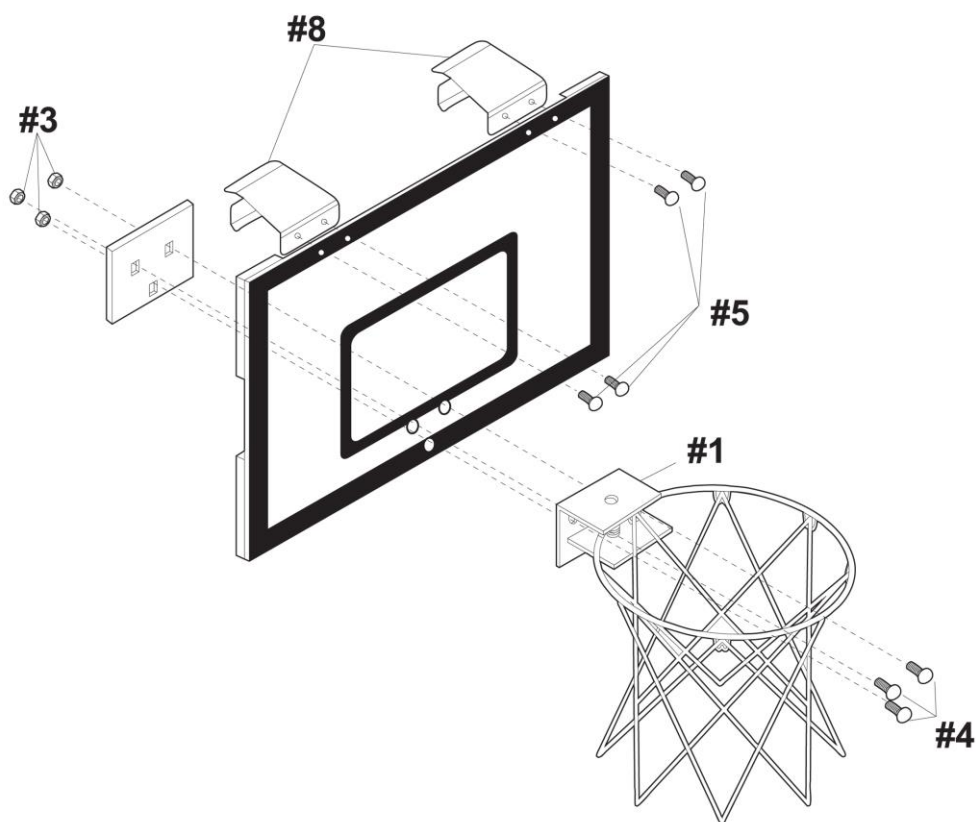

Basketbalový koš s deskou MASTER[®] 45 x 30 cm

MASSPSB-36

UPOZORNĚNÍ

Maximální zatížení obroučky je 50 kg.

Před každým použitím zkontrolujte upevnění desky.

Před každým použitím překontrolujte dotažení všech šroubů. Poškozený výrobek nepoužívejte.